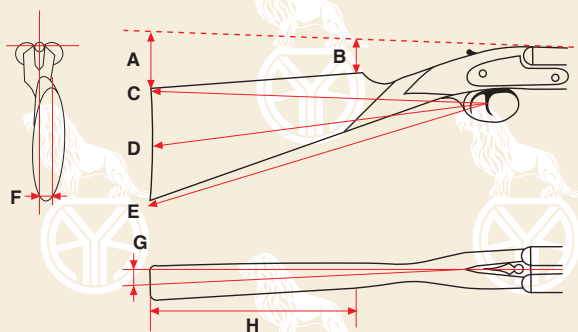

Ordering an AYA

If you would like a quotation for your AYA shotgun, complete the form below and we will reply at the earliest opportunity.

Name: .....
Surname: .....
Town: ..... ZIP: ..... State: .....
Country: .....
Tel.: ..... Fax: ..... E-mail: .....

Specifications

Model: .....
Caliber: .....
Chamber: ☐ 2 3/4 ☐ Magnum
Barrel length: .....
Right Choke: .....
Left Choke: .....
Rib: ☐

A ..... B .....
C ..... D ..... E .....
F ..... G ..... H .....

1. Action: ☐ Colour Hardened ☐ Special Color case finish ☐ Old Silver ☐ White finish
   Forend: ☐ Splinter ☐ Beaver tail ☐ Semi-Beaver tail
   Trigger: ☐ Double ☐ Single selective trigger ☐ Single non selective trigger
   Stock: ☐ Straight hand ☐ Pistol grip ☐ Semi-Pistol grip
   Case: ☐ Mini Case ☐ Leather case ☐ Columbus Case (oak and leather)

Comments: .....
.....
.....

AYA, Aguirre y Aranzabal

Avenida Otaola, 25 - 3ª planta - 20600 EIBAR (Guipuzcoa) - SPAIN-
Tel. +34 943 82 04 37 - Fax. +34 943 20 01 33 - aya@aya-fineguns.com - www.aya-fineguns.com